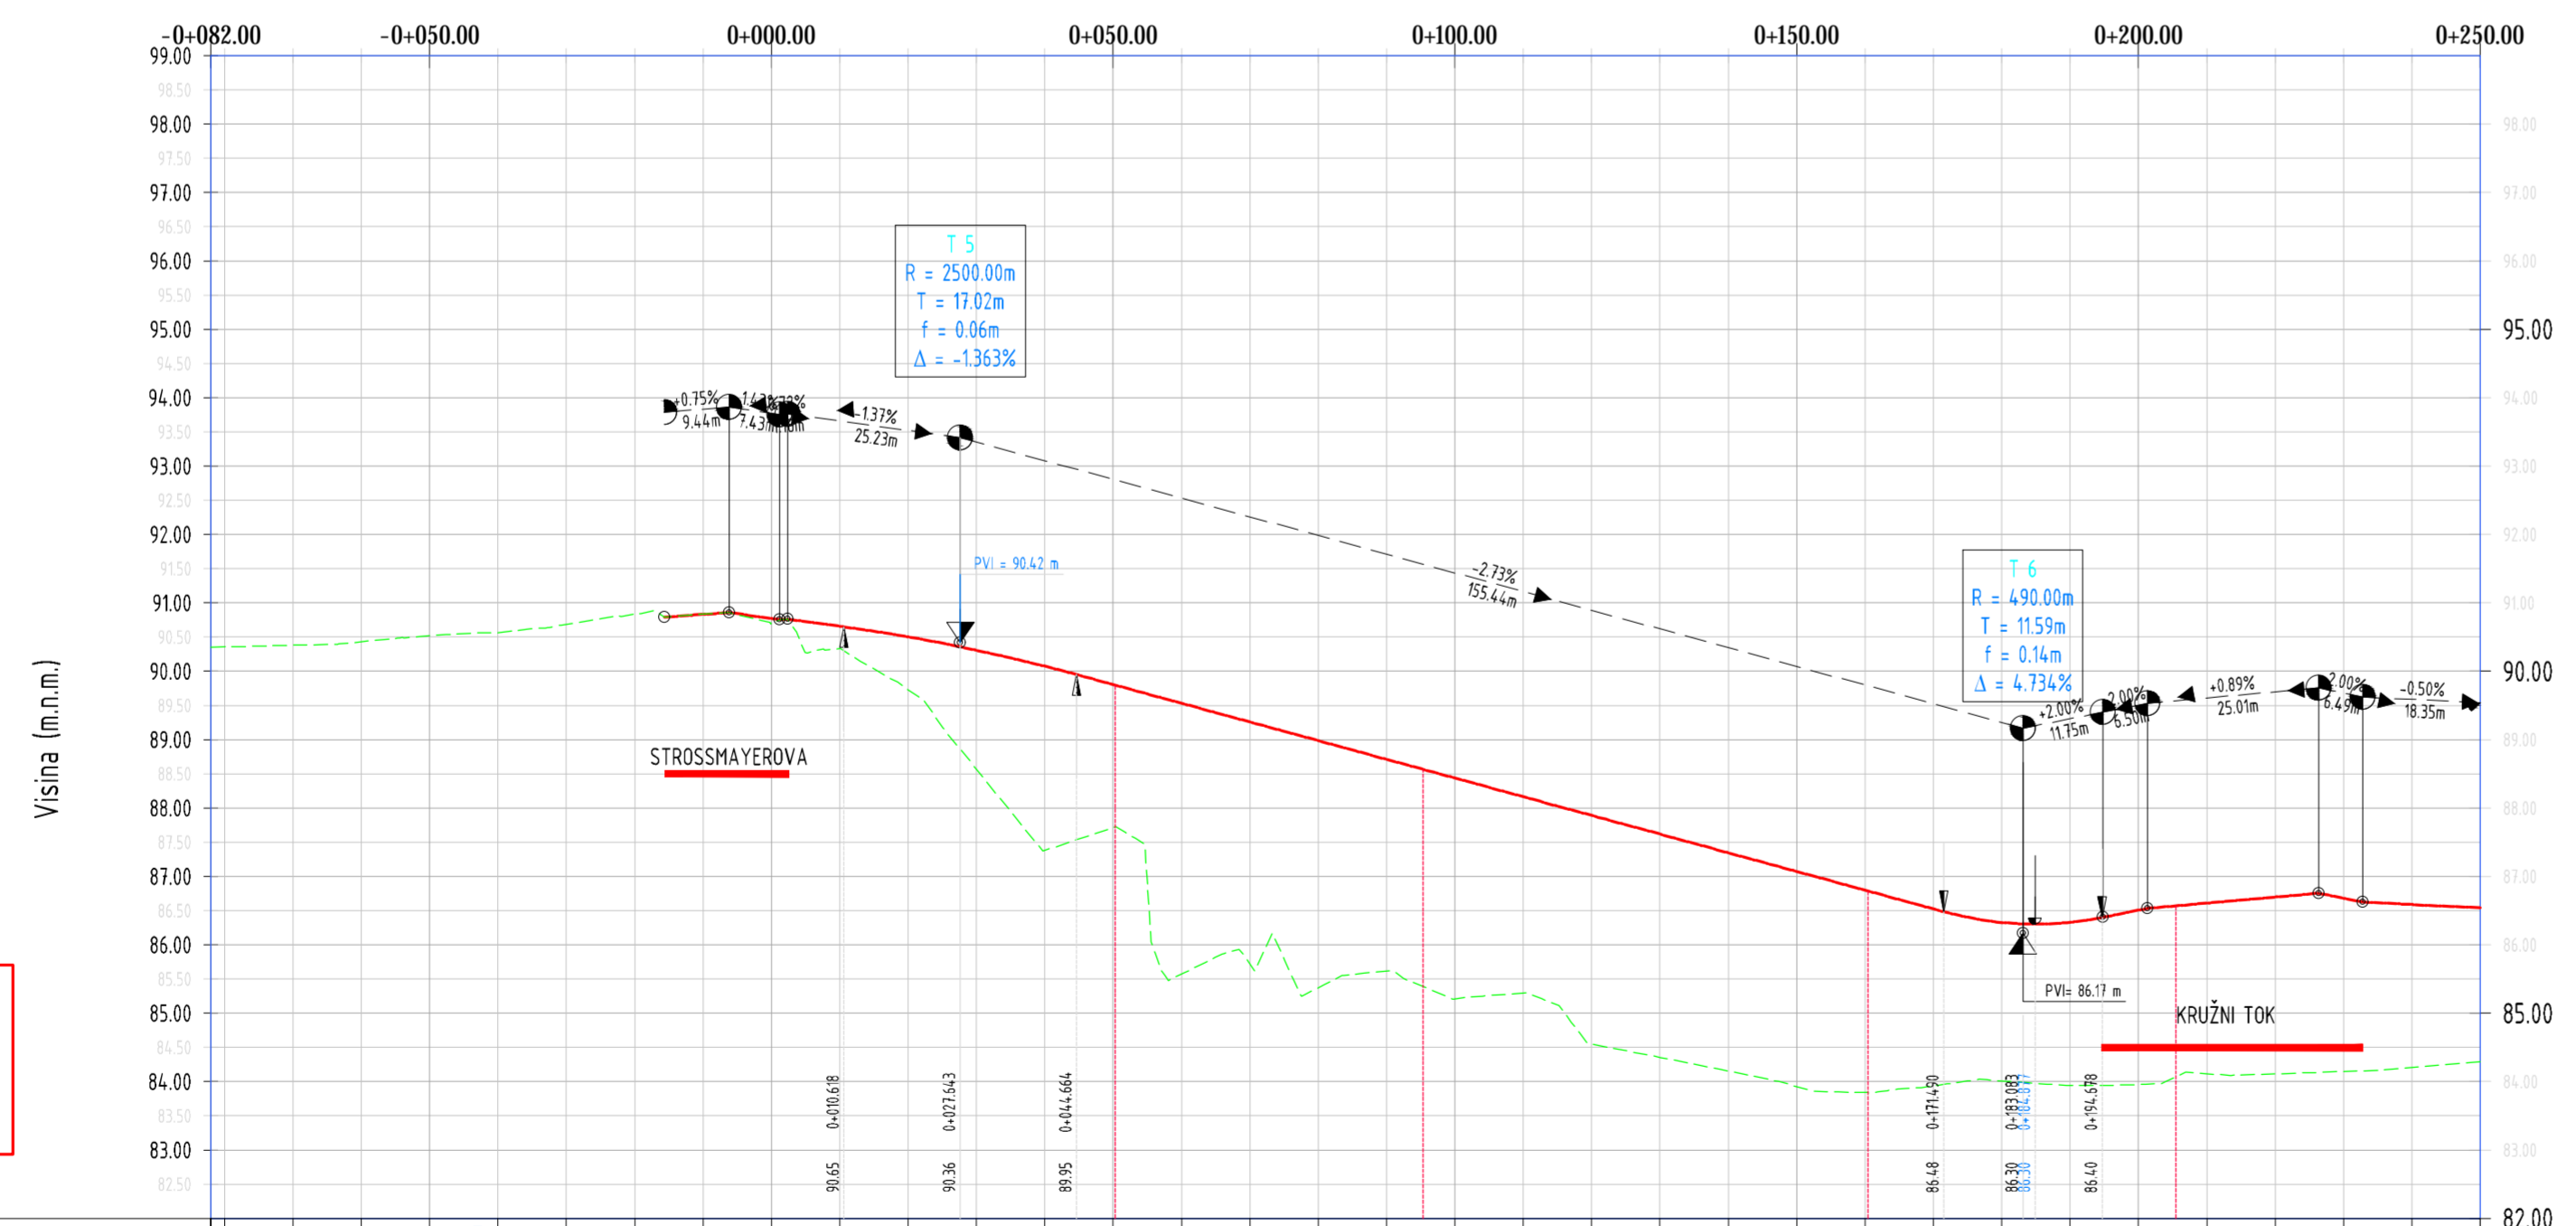

Kanižličeva - Uzd. profil
Os: Kanižličeva
MJ = 1 : 1000
km -0+082.00 - 0+250.00
R.R. 82.00 m.n.m.